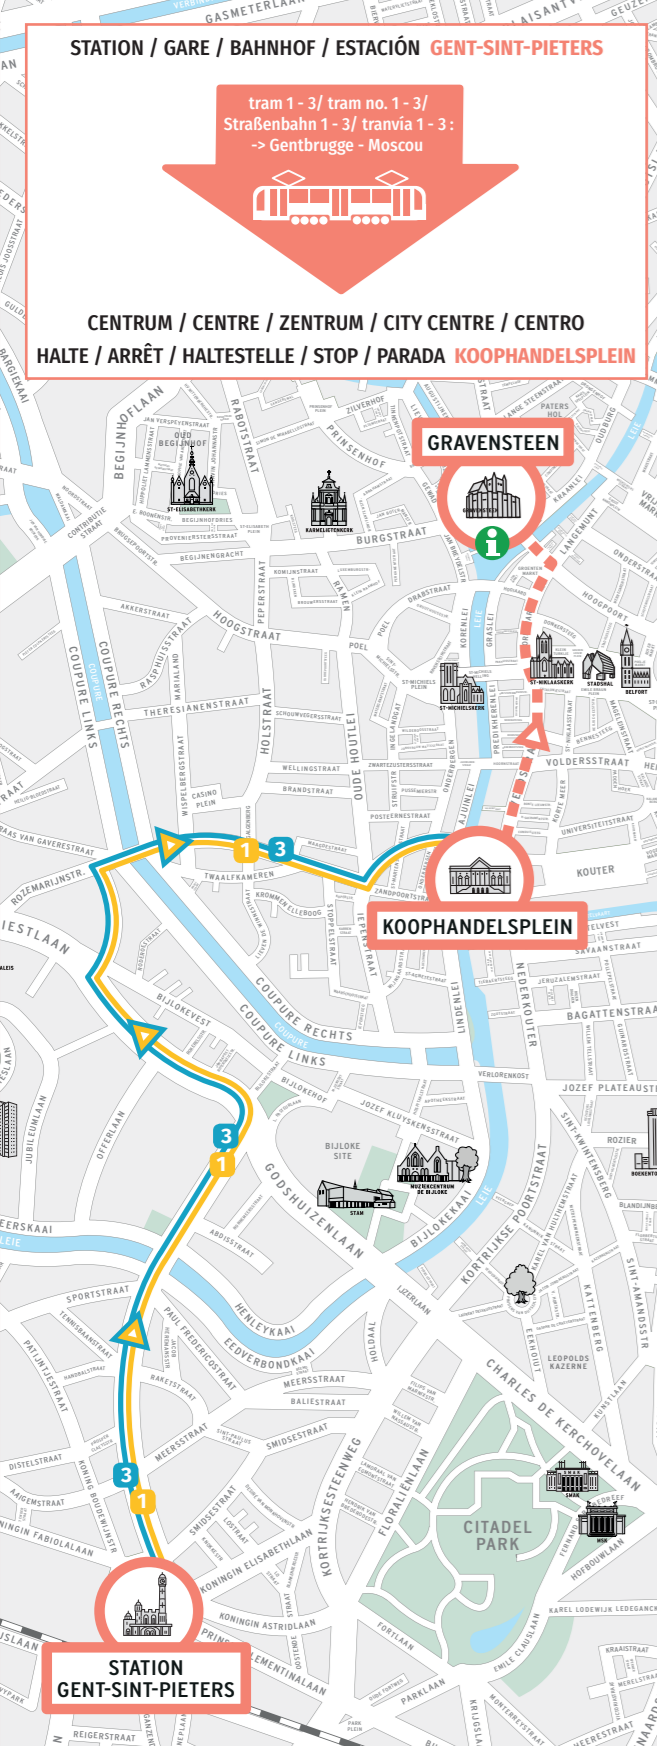

Met de CityCard beleef je Gent ten volle én voordelig! Je krijgt eenmalig toegang tot topt attracties en musea, een boottocht met veds en onbeperkt gebruik van het openbaar vervoer. Vraag ernaar in ons infokantoor!