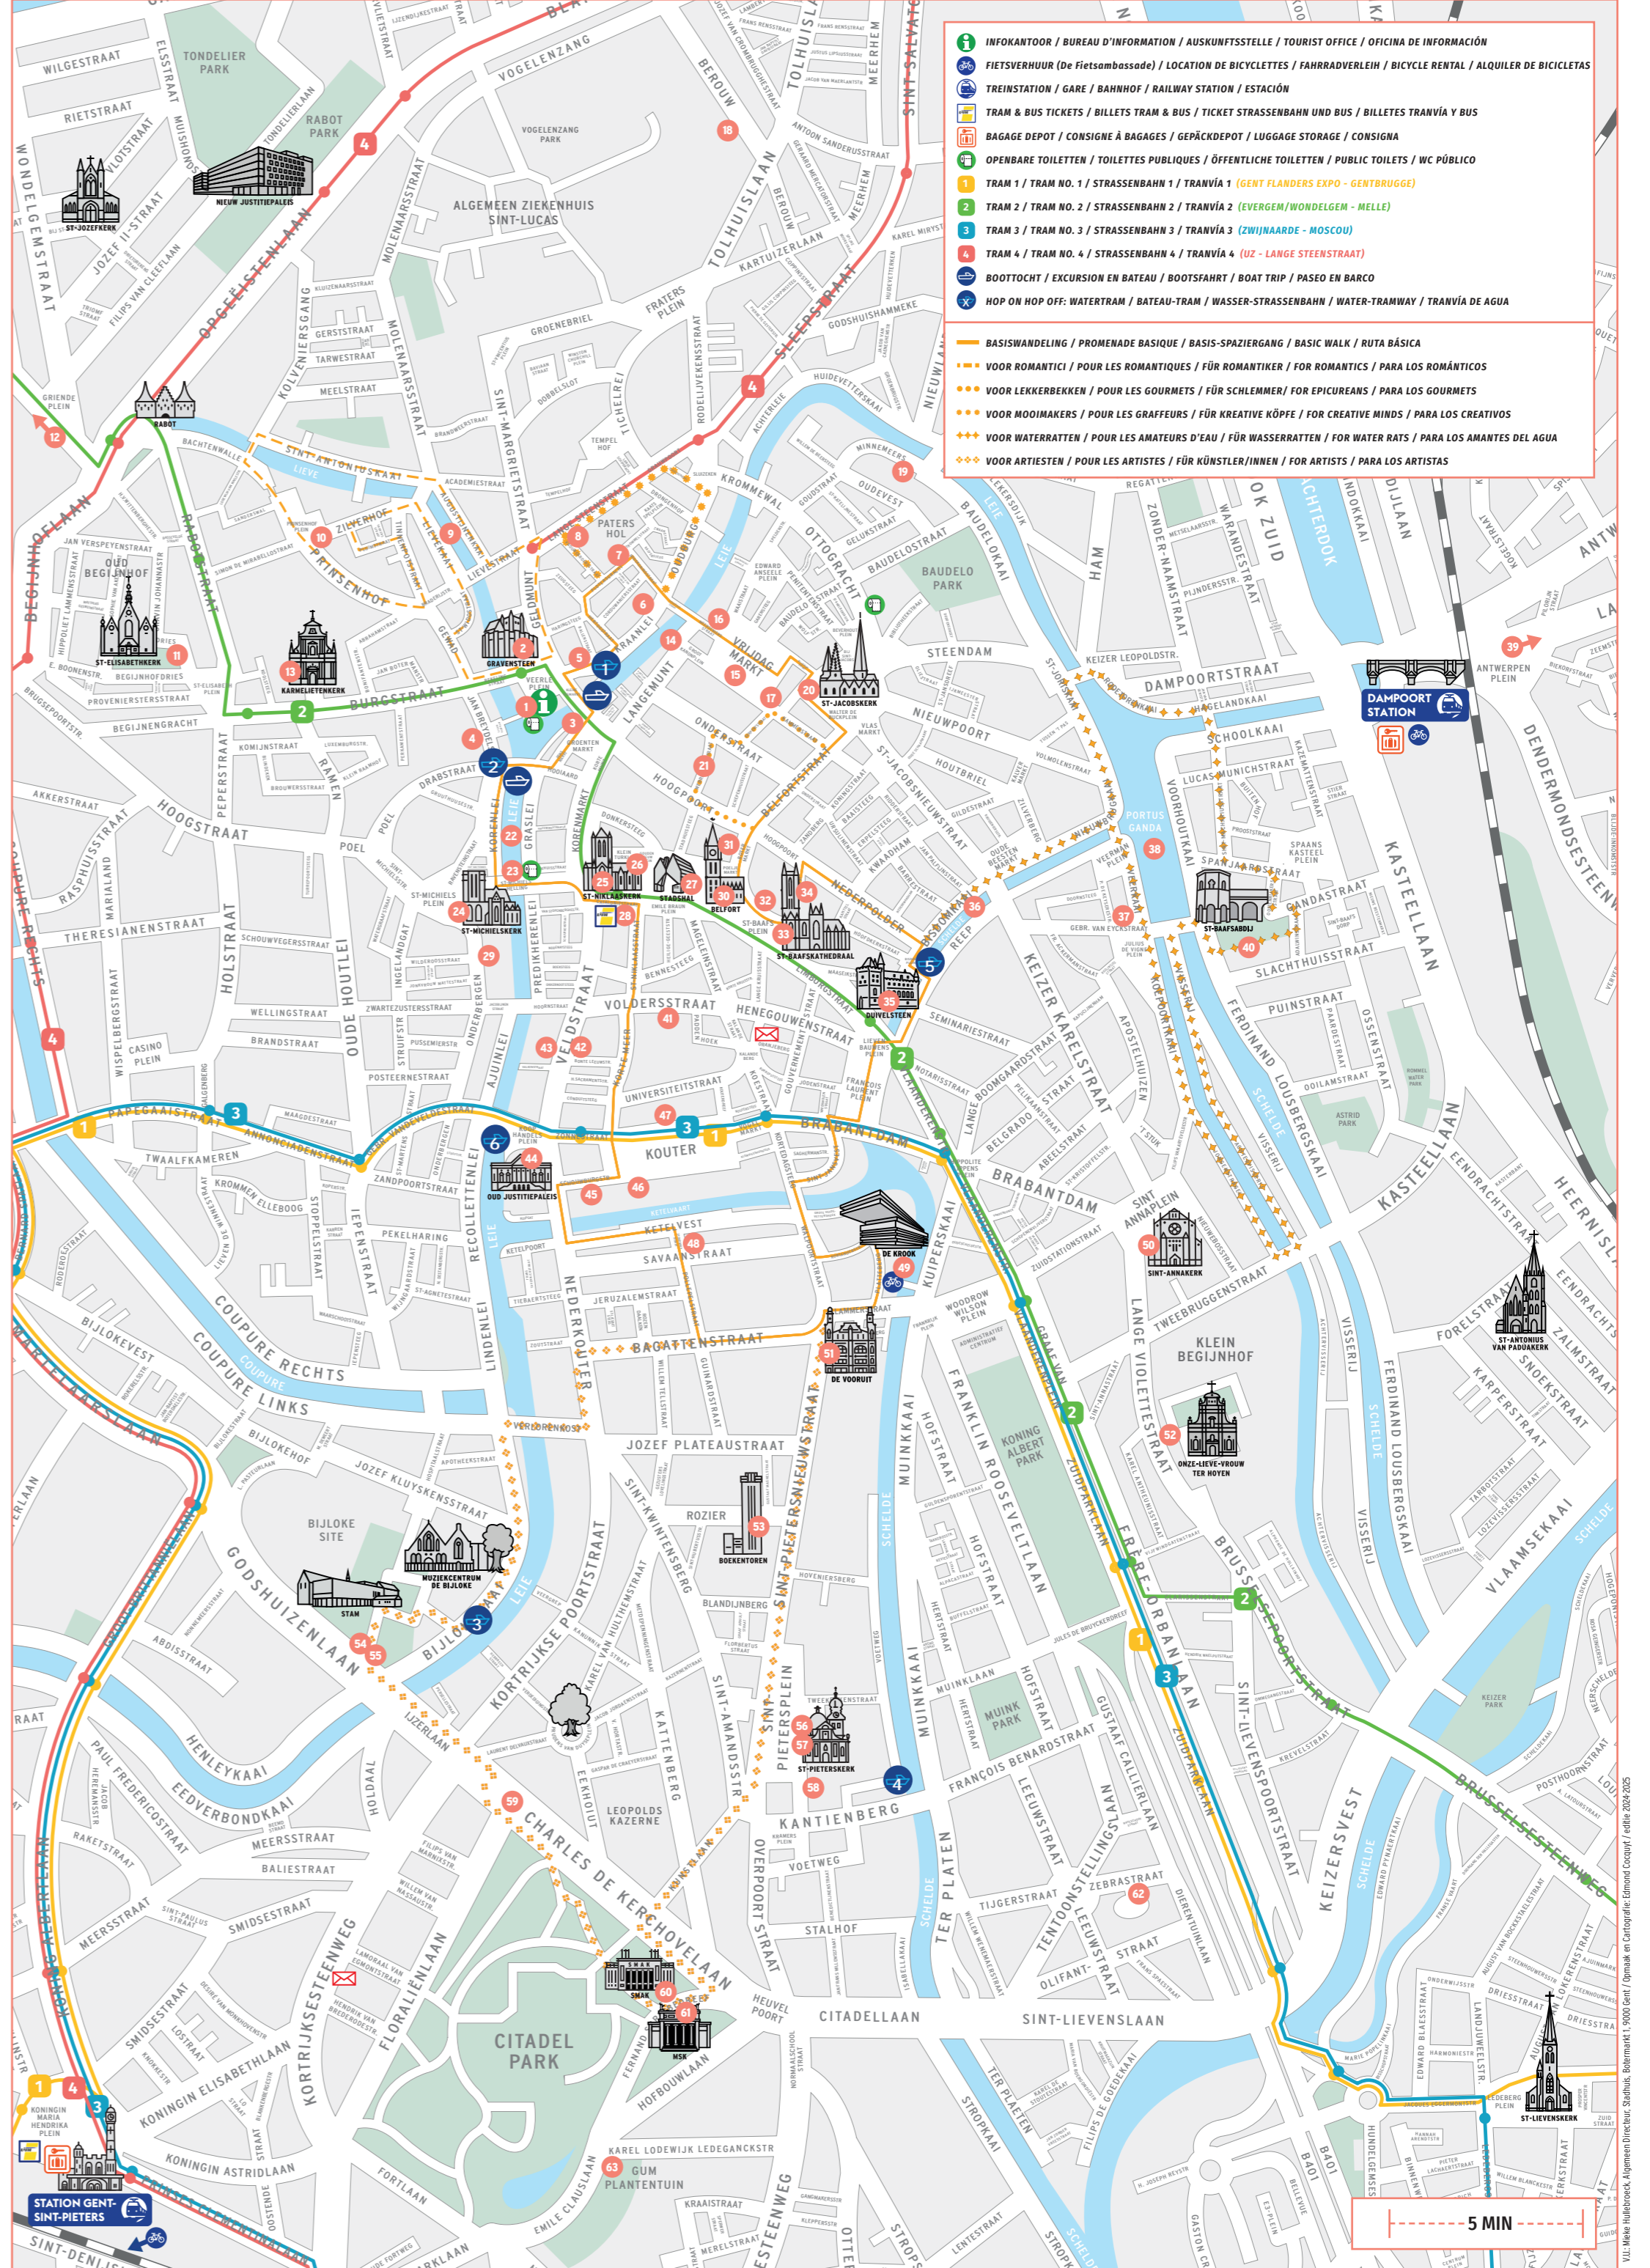

- Hotels - Hôtels - Hoteles
  1 Hotel Harmony
  2 NH Gent Belfort
  3 Aparthotel Castelnou
  4 Novotel Gent Centrum
  5 Hotel Cathedral
  6 Ibis Gent Centrum Opera
  7 Ibis Gent Centrum St-Baafs Kathedraal
  8 Yalo Urban Boutique Hotel
  9 Hotel Landria Gent
  10 Ghent River Hotel
  11 Hotel Onderbergen
  12 Parkhotel Gent
  13 Hotel Orion
  14 Ghent Marriott Hotel
  15 Hotel de Flandre
  16 Hotel Gravensteen
  17 Hotel Erasmus
  18 Hotel Monasterium Poortackers
  19 Pillows Grand Hotel Reylof
  20 Hotel Hancelot
  21 A Flemish Tale (Heirloom)
  22 Hotel Holiday Inn Gent Expo
  23 Hotel Adoma
  24 Hotel Astoria
  25 Express by Holiday Inn Gent
  26 Hotel Campanile
  27 Hotel Drogen
  28 Comic Art Hotel
  29 Residence Inn Ghent
  30 Hotel Chamade
  31 Carlton Hotel Gent
  32 The House Of Edward (Heirloom)
  33 Castel
  34 1898 The Post
  35 The Boatel
  36 Ganda Rooms & Suites
  37 Ibis Budget Gent Centrum Dampoort
  38 The Librarian (Heirloom)
  39 Getaway Gent
  40 Moxy Hotel (*2024)
  41 The Mansion (Heirloom)
  42 Hotel Den Briel
  43 Van der Valk Hotel Gent
  44 B&B Hotel Gent Centrum
  45 Adagio Access Gent Centrum Dampoort
  46 JAM Ghent (*2024)
  Hostels, en andere - Auberges de jeunesse et autres - Hostel und weitere - Hostels and other - Hostales y otros
  47 Ecohostel Andromeda
  48 Hostel Uppelink
  49 Hostel De Draecke
  50 KaBa Hostel
  51 Treck Hostel
  52 Bloso Hostel KRCCG
  53 Camping Blaarmeersen - Urban Gardens